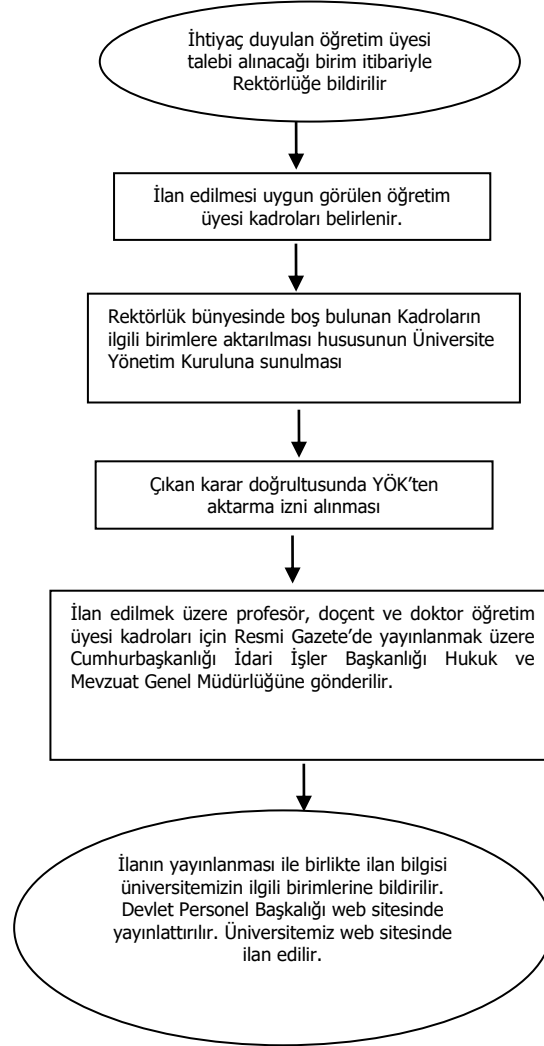

Muğla Sıtkı Koçman Üniversitesi Personel Daire Başkanlığı	<b>ÖĞRETİM ÜYESİ KADROLARININ İLAN SÜRECİ</b>	Mevzuat No: 2547 S.K.ve Öğretim Üyelğine Yükseltilme ve Atanma Yönetmelik, Muğla Sıtkı Koçman Üniversitesi Öğretim Üyelği Kadrolarına Başvurma Atama ve Yükseltilme Yönergesi. Sayfa No: 1
---	---	--